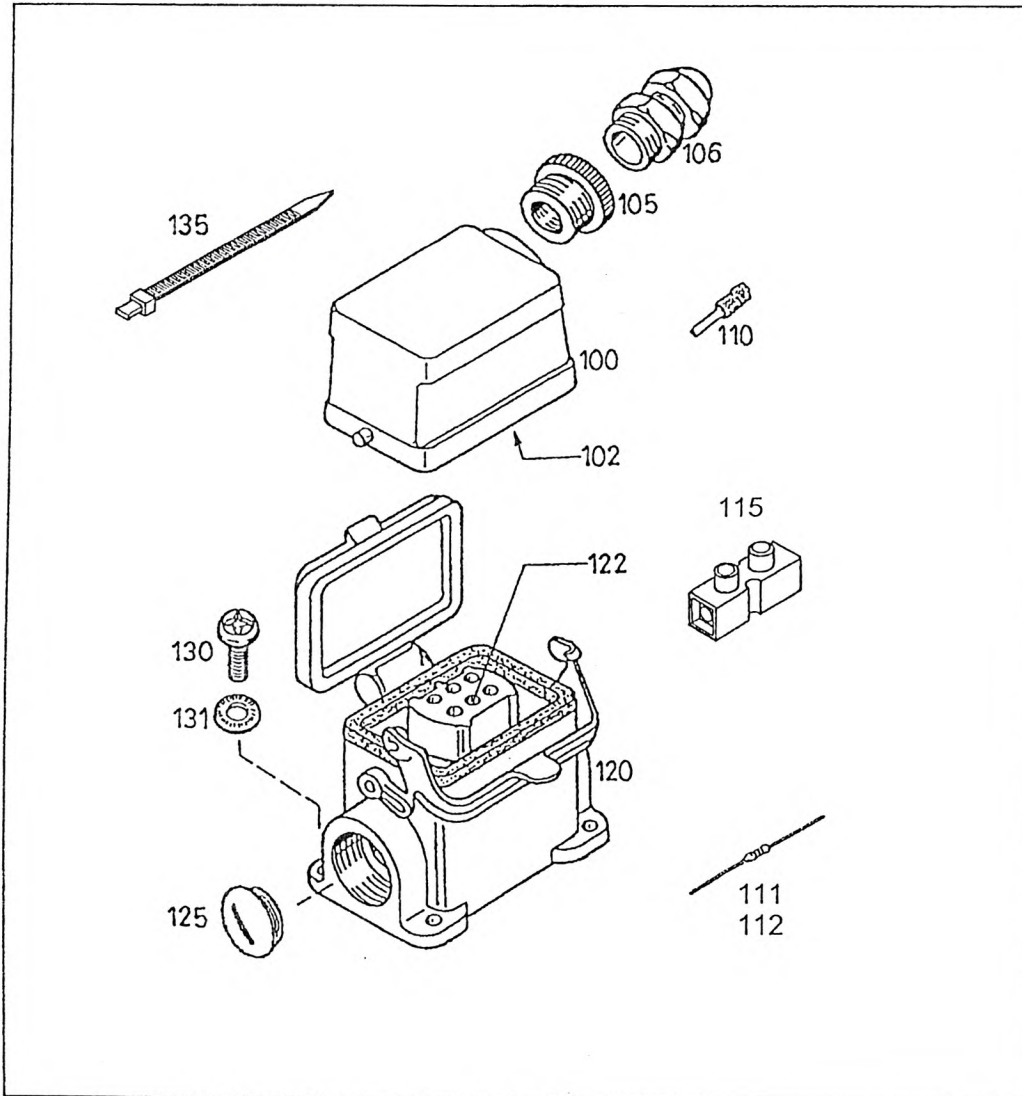

FRONT BUILD ROLLER
 VORBAUROLLE-EINBAU Elektrik
 FLECHETTE

997-077-68840

Figure
 Bild
 Figure

7768840

5994-02

Item Pos. Réf	Part No. Teil-Nr. Pièce No	Designation Benennung Désignation	all alle tous	Qty/assy Stck/Variante Pièce/ensemble								Figure Bild Figure
				A	B	C	D	E	F	G	H	
100	997-007-50341	GROMMET HOUSING TUELLENGEHAEUSE BOITIER DE DOUILLE	1									
102	997-000-58937	PLUG INSERT 6pol+E STIFTEINSATZ ELEMENT FICHE CONTAC	1									
105	997-085-11754	SCREWED GLAND PG13,5-Pg11 REDUKTION REDUCTION	1									
106	997-070-06367	CABLE UNION Pg11 KABELVERSC HRAUBUNG RACCORD VISSE CABLE	1									
110	997-077-30362	TERMINAL 1-8 ADERENDHUELSE DOUILLE D EXTR D FIL	2									
111	997-070-07307	RESISTOR 1kΩ 0,25w WIDERSTAND RESISTANCE	1									
112	997-070-07308	RESISTOR 2kΩ 0,25w WIDERSTAND RESISTANCE	1									
115	997-000-34777	TERMINAL LEITUNGSVERBINDER BORNE	nB									
120	997-015-90925	BASE HOUSING SOCKELGEHAEUSE BOITIER DE SOCLE	1									
122	997-000-58935	PLUG INSERT 6pol+E BUCHSENEINSATZ ELEMENT FICHE CONTAC	1									
125	997-070-06519	THREADED PLUG Pg16 VERSCHLUSZSCHRAUBE BOUCHON FILETE	2									
130	997-009-73537	FILLISTER HEAD SCREW M5x12 LINSCHRAUBE VIS A TETE BOMBEE	4									
131	997-084-03772	LOCKWASHER 5 SICH-SCHEIBE RONDELLE SECURITE	4									
135	997-007-26789	CABLE TIE 4,8x188 KABELBINDER ATTACHE CABLE	6									